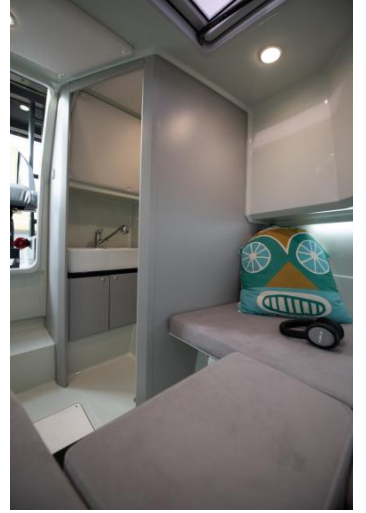

Additional Photos