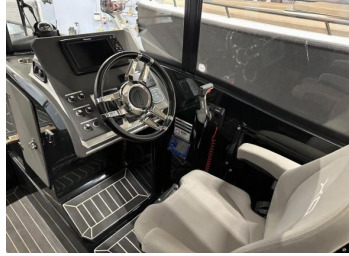

Benzīns

Additional Photos

Aprīkojums

Aprīkojums: Piekabe

Navigācija: Autopilots, GPS, Radars, VHF radio

Tehniskais aprīkojums: Enkurs, Tilpnes sūknis, Navigācijas gaismas

Description / Comments

See vähekasutatud XO 240 RS CABIN on teada ajalooga, Eestisse uuena müüdüd "ALL-BLACK" XO alumiiniumpaat. Eksklusiivsed "Grammer" vedrustatud kapitenitoolid, soositud L istumisplaneering, Estec Carbon tekikkattematerjal nii sees kui väljas, võõritekil mitu suletavat panipaika. Pehmenduspadjad ja ruumikas võõritekk loovad mõnusa olemise suvistel päevadel. Nähtavust aitavad parandada panoraamvaade, kaks klaasipuhastajat, otsingutuli ja LED prozhektorid katusel nii ees kui taga. Webasto hoiab salongi mõnusalt sooja. Mootor on Yamaha V6 300 hj, töötunnid ca 370 h - kuulutuse lisamise hetkel, mootor ja paat on regulaarselt hooldatud. Komplekti maksumus on 59 597 eurot käibemaksuta, hind sisaldab lisaks RESPO MULTIRULL, piduritega ja kaugjuhitava elektrivintsiga varustatud haagist. Paat ei asu esinduses, palume vaatamise ajas kokku leppida.